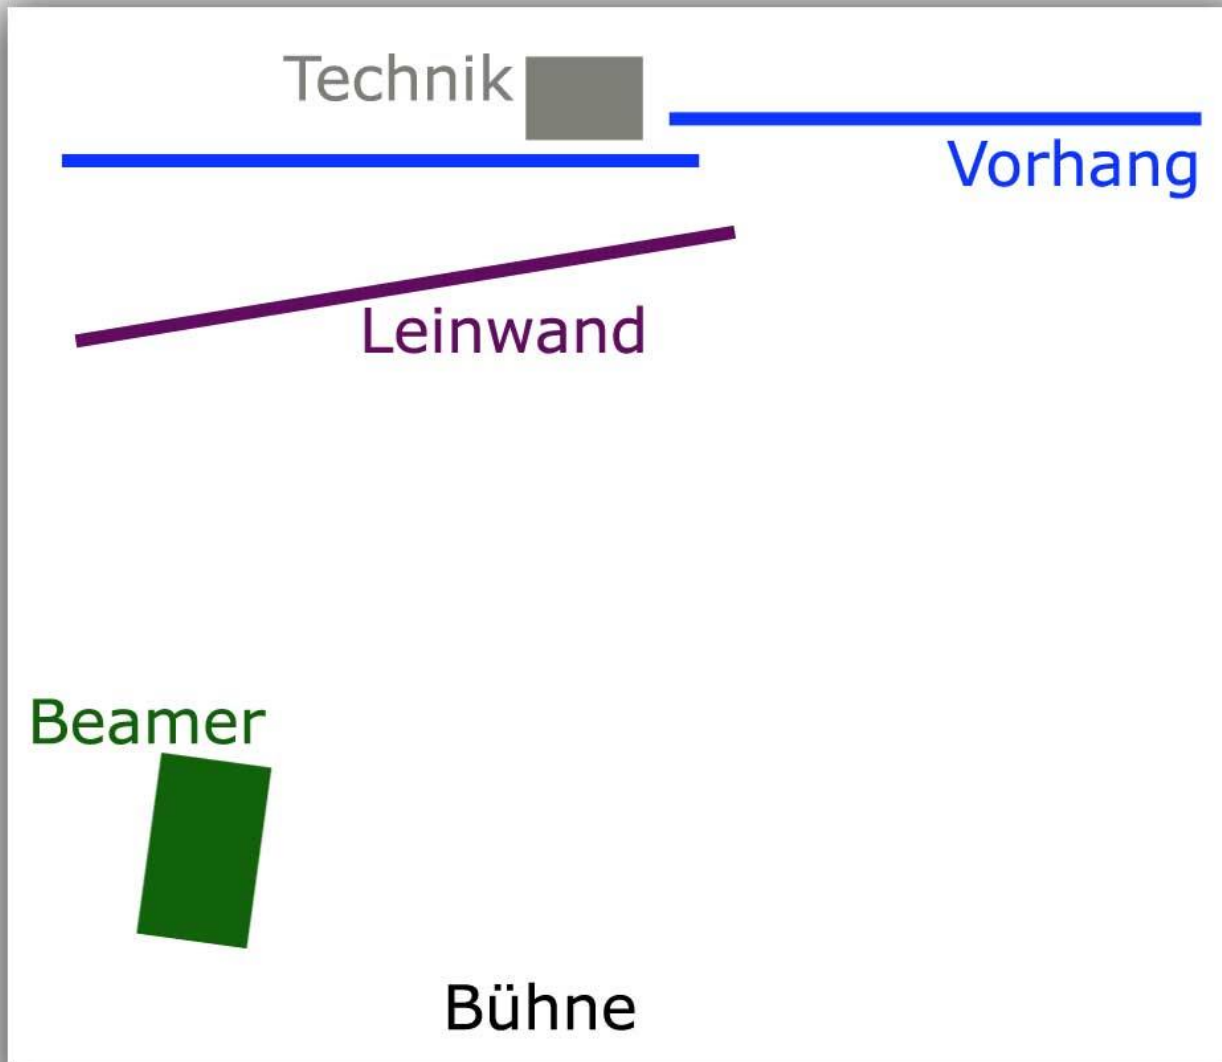

MICHA MESSERMANN

**ACTION
KABARETT**

W@HRHEIT + andere Emotionen

Zuschauer

Micha Messermann
www.Messermann.de
0174-6846878
post@messermann.de